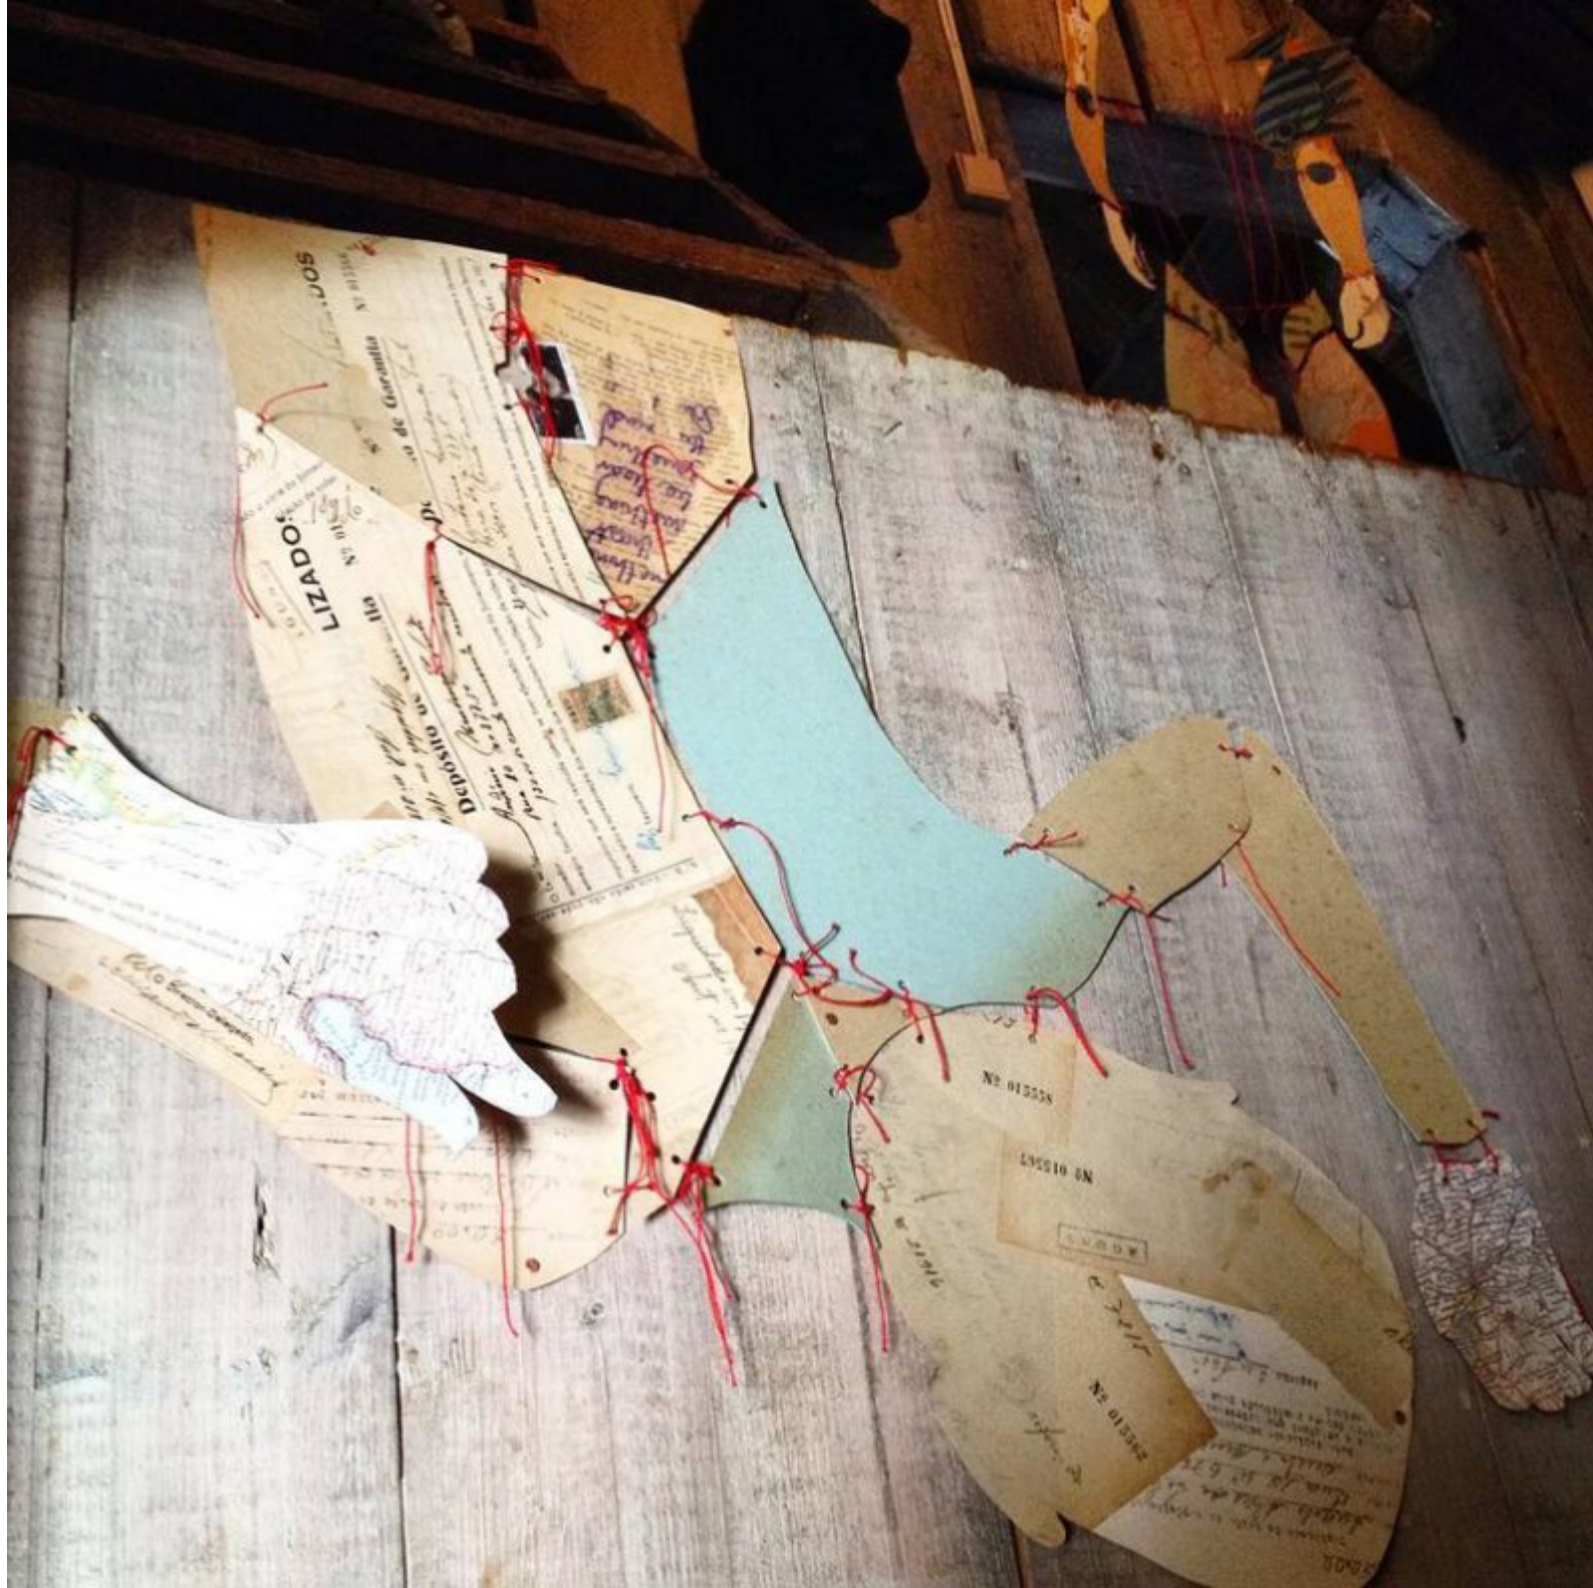

KITTELSENHUSET

Åpningstider 2016:

11. juni-14. august kl. 11 - 17

Opening hours 2016: 11. June - 14. August, 11 am - 5 pm

Öffnungszeiten 2016: 11. Juni - 14. August, 11 -17 Uhr

TELEMARK MUSEUM

GALLERY

www.youtube.com/watch?v=TQzkwY_4BiM