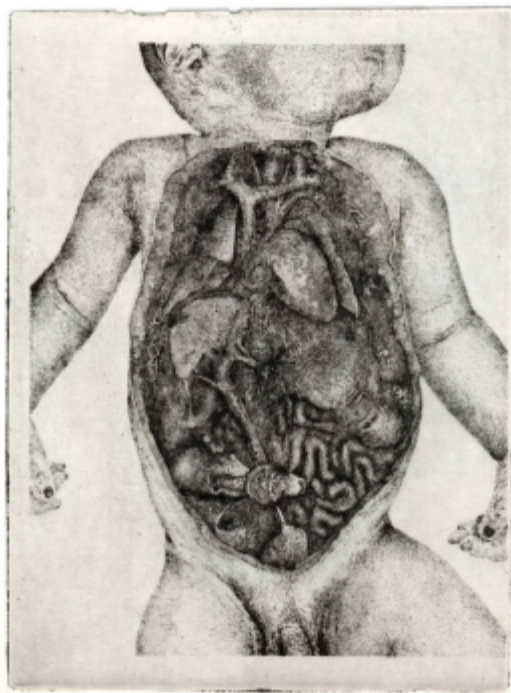

GUT

água forte e água tinta em zinco
20 tiragens
2000

*obra criada durante uma oficina dirigida por Daniel
Hompesch*

GALERIA

41/20

ANATOMY 1857/58