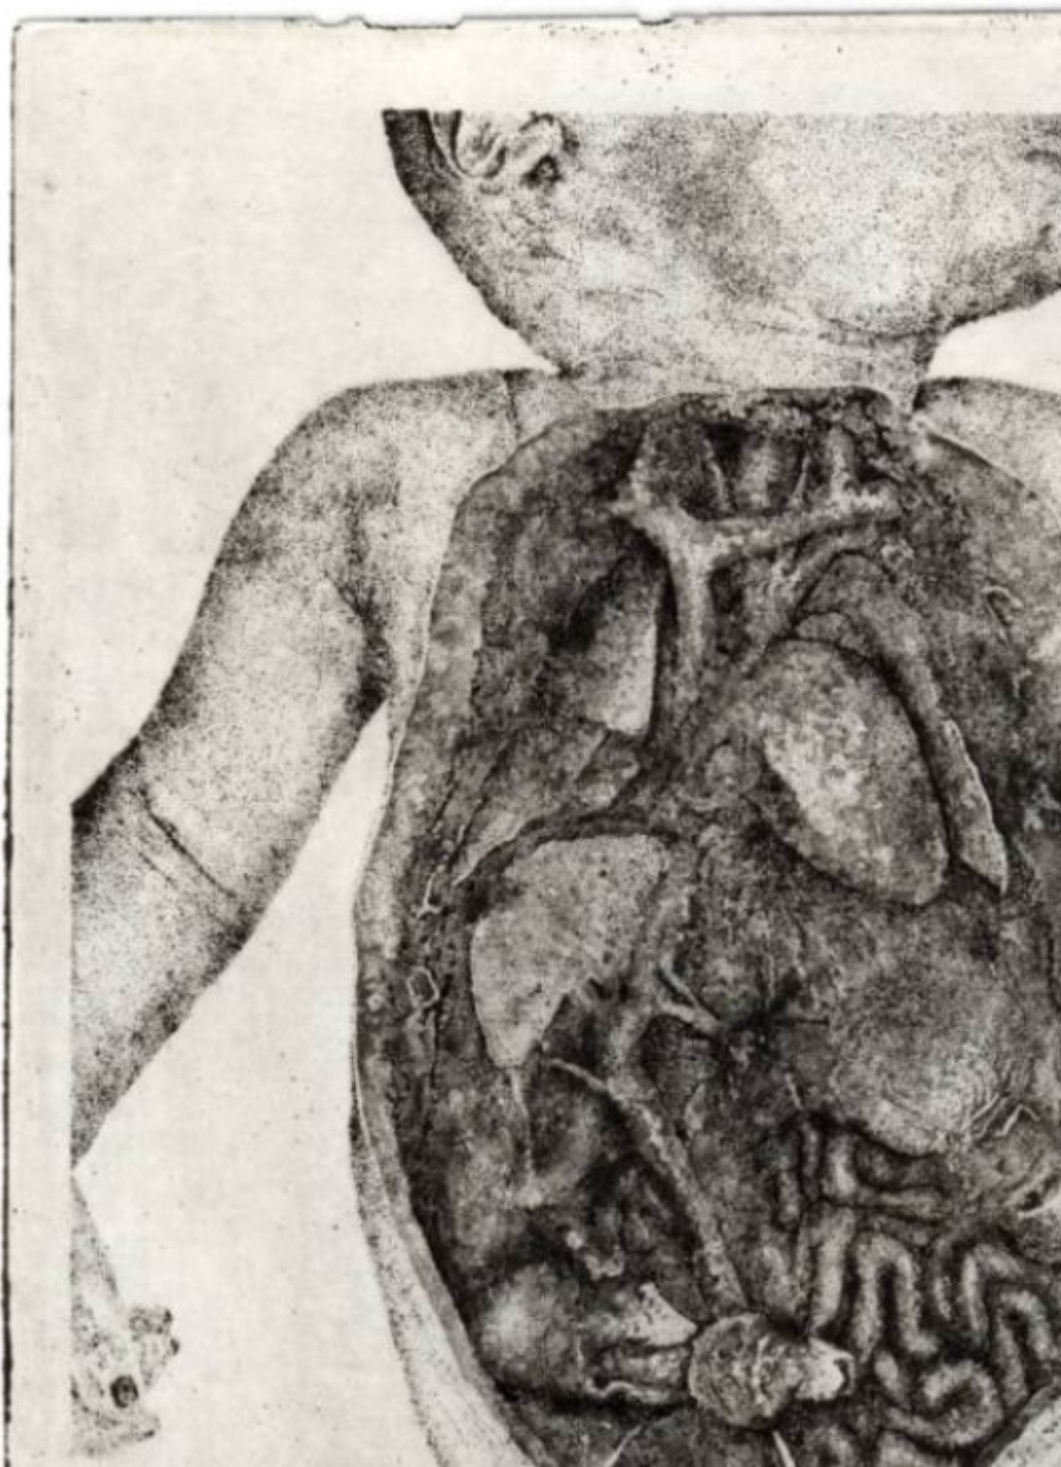

GUT

água forte e água tinta em zinco
20 tiragens
2000

*obra criada durante uma oficina dirigida por Daniel
Hompesch*

GALERIA

41/20

ANATOMY 1857/58