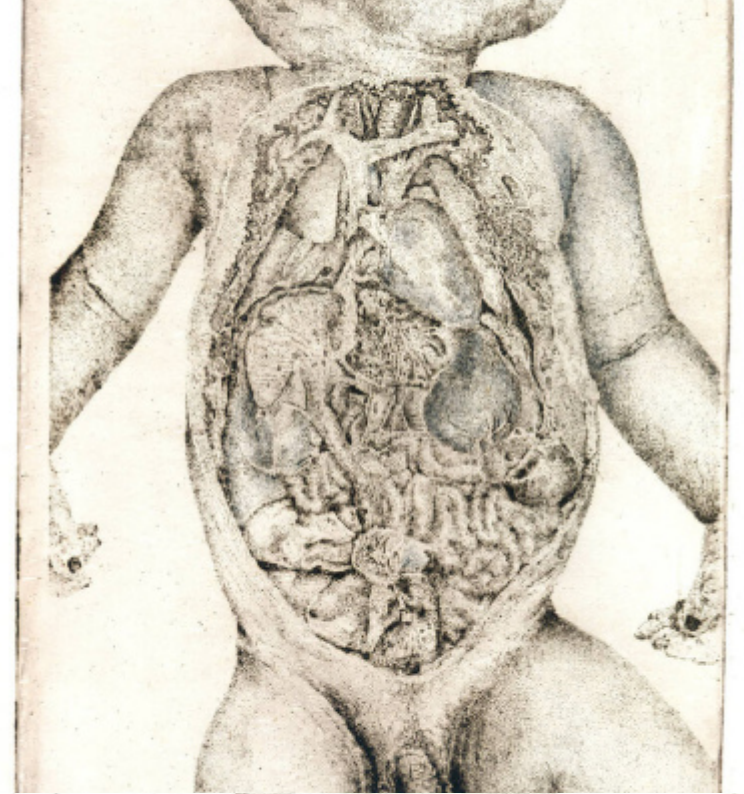

GUT

água forte e água tinta em zinco
20 tiragens
2000

*obra criada durante uma oficina dirigida por Daniel
Hompesch*

GALERIA

41/20

ANATOMY 1857/58