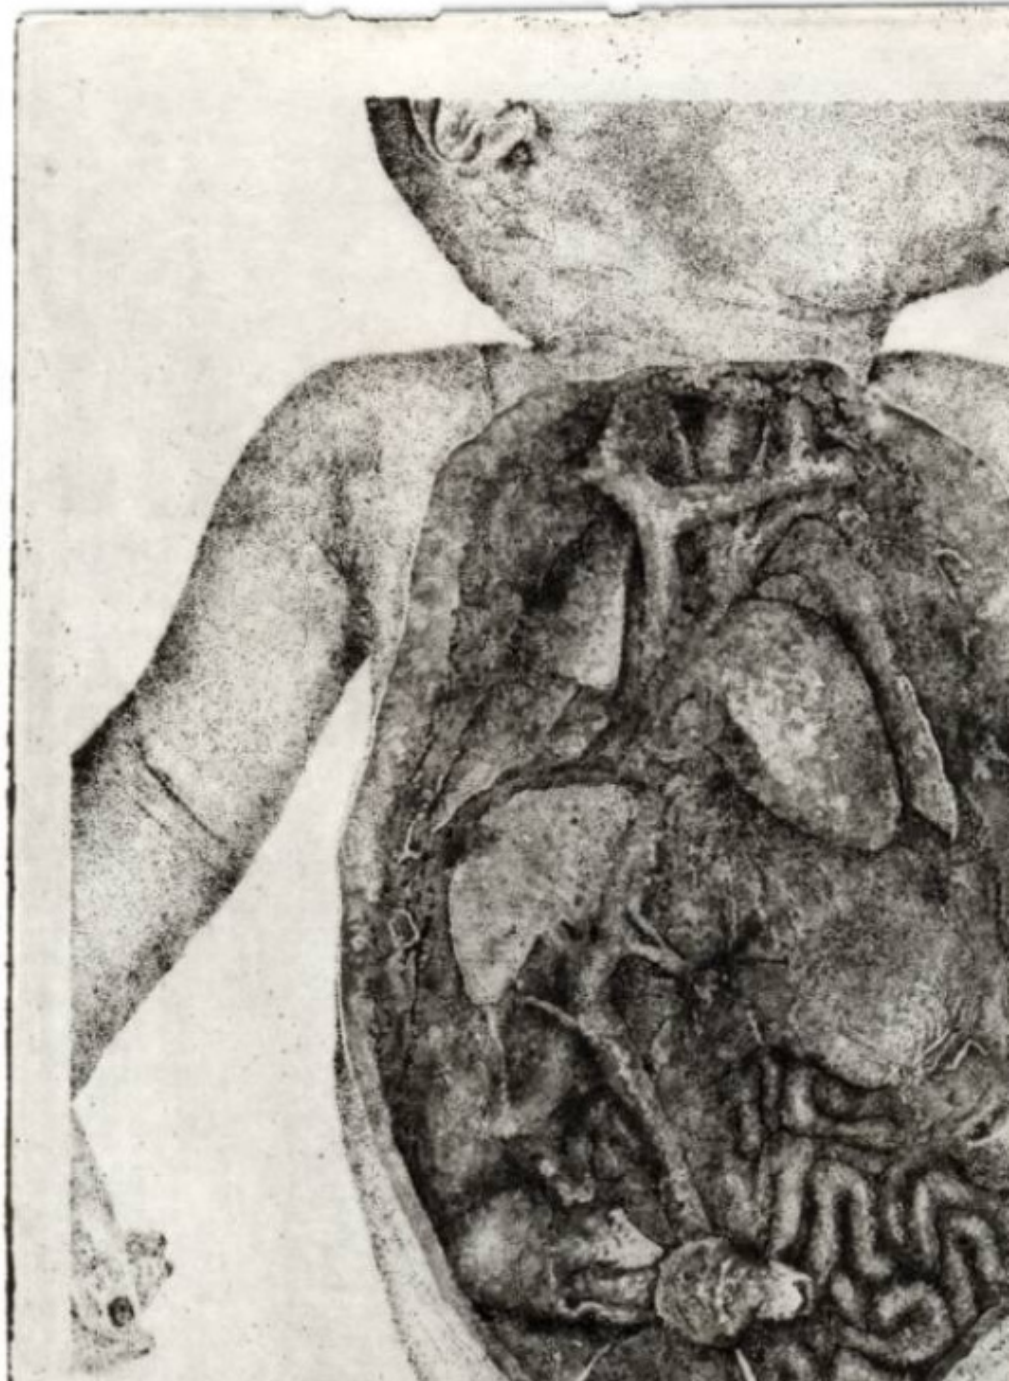

GUT

água forte e água tinta em zinco
20 tiragens
2000

*obra criada durante uma oficina dirigida por Daniel
Hompesch*

GALERIA

41/20

ANATOMY 1857/58